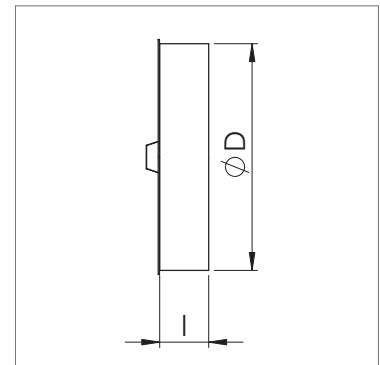

NALMH-T Tulppa-puhdistusluukku osalle

Tulppa-puhdistusluukku osalle.

Nimellismitta d	l, mm	Paino, kg
100	60	0,14
125	60	0,18
160	60	0,24
200	60	0,33
250	70	0,5
315	70	0,7
400	77	1,4
500	92	2,1
630	92	3,0
800	140	5,0
1000	140	9,1

Tuotemerkintä

NALMH-T

Tuote

Ø D

Halkaisija

3

NORDsmoke

Esimerkki: NALMH-T 315